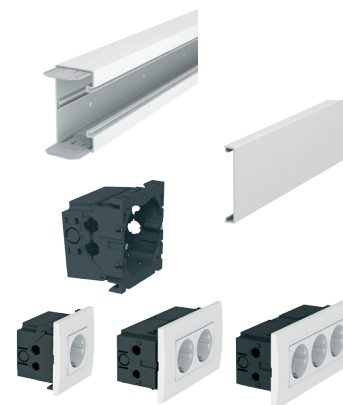

## Rapid 80 Geräteeinbaukanal Kunststoff-Systeme inkl. Modul45® Einbaugeräte

Typ	Bezeichnung	VPE	Art.-Nr.
GK-70110RW	Geräteeinbaukanal 70 x 110 reinweiß	8 m	6274 300
GK-70130RW	Geräteeinbaukanal 70 x 130 reinweiß	8 m	6274 500
GK-70170RW	Geräteeinbaukanal 70 x 170 reinweiß	8 m	6274 700
GK-OTGRW	Geräteeinbaukanal Kanaloberteil, reinweiß	16 m	6278 680
GK-TW70	Trennwand für Geräteeinbaukanal Kanalhöhe 70 mm	40 m	6274 900
71GD6	Geräteeinbaudose 1-fach	5 Stk.	6288 610
71GD7	Geräteeinbaudose 2-fach	2 Stk.	6288 611
SDE-RW D0RW1	Steckdoseneinheit Modul 45, 1-fach, reinweiß	4 Stk.	6119 401
SDE-RW D0RW2	Steckdoseneinheit Modul 45, 2-fach, reinweiß	2 Stk.	6119 407
SDE-RW D0RW3	Steckdoseneinheit Modul 45, 3-fach, reinweiß	2 Stk.	6119 414

### Das OBO Original: MODUL 45® neue Generation der flexiblen und zukunftssicheren Anwendung

Einfach anschließen, einrasten und fertig!  
Kein Zeitaufwendiges Durchverdrahten von einzelnen Steckdosen!

**Paket 1:**  
Ab einem Einkaufswert von € 369,-